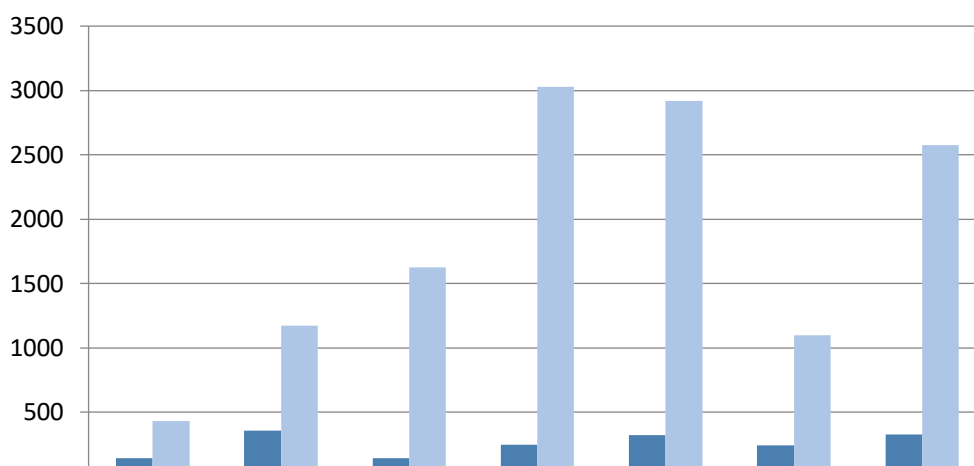

Châteauroux 15-09-2018

Nationa(a)l :1790 ou-ja/vi-ye - 12846 jo / pi - tot. 14636

	Ou-Ja / Vi-Ye	Jo / Pi
LNL	144	430
HBW	358	1172
VBR	144	1623
WVL	248	3026
OVL	322	2919
LIM	245	1099
ANT	329	2577

OJ/VY Jo/Pi

1	11072	Avenir et Sport Reunis - Herve	Herve	18	33
2	11098	Independante	Grace-Hollogne	0	0
3	11175	Liberte Royale et Perron Amis Reunis	Vise	14	35
4	11251	La Mesange Haneffe-Jeneffe	Donceel	16	60
5	77002	Union Colombophile	Saint-Mard	54	160
6	88013	La Couvinoise	Couvin	12	45
8	88070	Local Unique	Falisolle	24	45
9	88107	La Colombe	Gochenee	6	52
			totaal	144	430