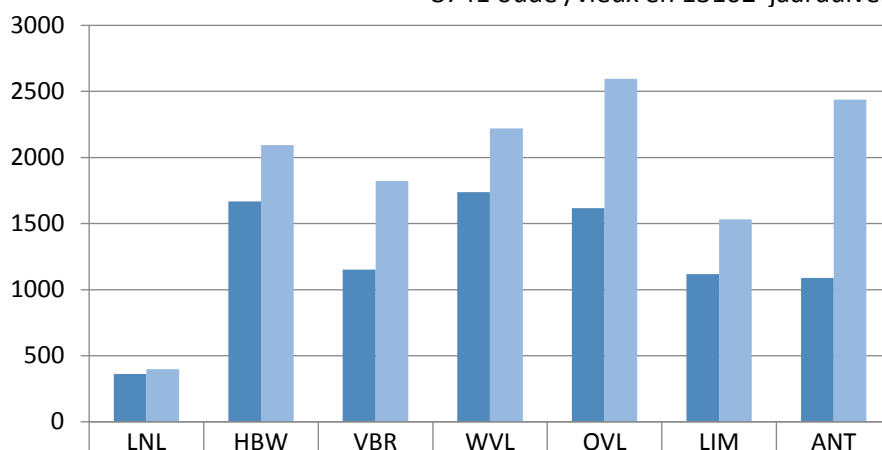

Châteauroux 7-7-2018

Nationaal 8741 oude /vieux en 13102 jaarduiven /

			O/V	J/Y	
1	11003	Le Progres	Amay	40	37
2	11030	Le Faucon	Poulseur	42	46
3	11037	Le Progres	Fexhe-le-haut-Clocher	38	18
4	11072	Avenir et Sport Reunis - Herve	Herve	41	84
5	11098	Independante	Grace-Hollogne	46	35
6	11130	Amis Réunis	Queue-du-Bois	0	0
7	11175	Liberte Royale et Perron Amis Reunis	Vise	46	43
8	11251	La Mesange Haneffe-Jeneffe	Donceel	32	41
9	88013	La Couvinoise	Couvin	13	15
10	88070	Local Unique	Falisolle	28	39
11	88077	L'Hirondelle	Grand-Leez	37	41
12	88107	La Colombe	Gochenee	0	0
			totaal	363	399

1	1502	Royal Local Unique	Nivelles	26	40
2	1506	Union 1506	Mont-Saint-Guibert	35	45
3	1520	Union Wallonne	Ramillies	112	150
4	1529	Local Unique - Wavre	Wavre	44	72
5	99012	Le Biset	Froidchapelle	95	121
6	99014	Alliance colomb. Athoise	Ath	147	151