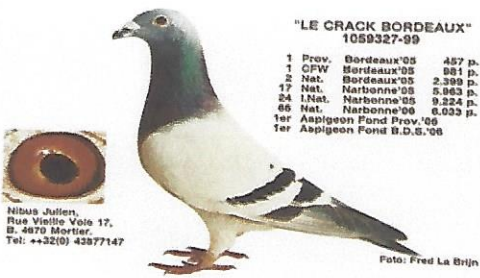

NIBUS Julien

rue Vieille Voie, 17
4670 Mortier
tél: 04/387 71 47

1er Nat ARGENTON 1979
1er Int PAU.F. 1987
1er Nat PAU 1988
2e Nat PAU 1988
3e Nat NARBONNE 1999
1er MONT VENTOUX 2004
4e Nat Tulle 2010
1er OLYMPIADE MARATHON 2017

Nom du pigeon: ...
Sexe: ...
Couleur: ...
Bague n°: ...

Femelle
10.1.5.1.45-21
Bleue Plume - Bleue

Père 1005047-08
Bleu Le Tulle
1er Prov Tulle 2009
2e Gien 2010
de 1124 p,
2e Issoudun 1611 p,
1er Limoges 414 p,
1er Tulle 1417 p,
1er champion prov Fond
8e As pig Nat belge
en 2010

Mère 1183237-17
Bleue
Productrice

Grand-père 1002815-02
1er As pig 2005
D.F.C. Belge
5e As pig Nat
G.D.F. 2005

Grand-mère 1007025-07
Bleue
Mère du 1er Prov
Tulle 2009 et 2010

Grand-père 1026740-09
Le Narbonne
4e Nat. Tulle 8323 p.
4e Nat. Narbonne
de 4571 p.
6e Int. Narbonne
de 12528 p.

Grand-mère 086355-10
Fille du 1er Nat. Pau
en 2009 Dumas France

Arrière-grand-père 1076294-94
Bleu Fils du Rapide
15 fois 1er prix

Arrière-grand-mère 1055757-97
Ecaillée
Catteuw x Devooght

Arrière-grand-père 1059352-99
Le Mont Ventoux
1er Nat Mont Ventoux
en 2004