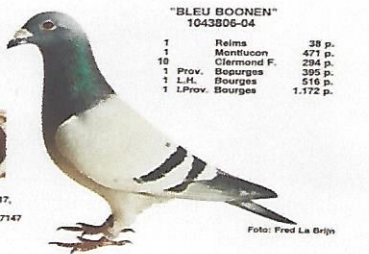

"BLEU BOONEN"

1043806-04

Foto: Fred La Brijn

"LE BOURGES"

1059302-99

Bourges'01 1 - 566 p. Prov.
1 - 598 p. L-Lux
1 - 1.152 p. Hess
4 - 2.382 p. N.1000
9 - 12.266 p. Nat.