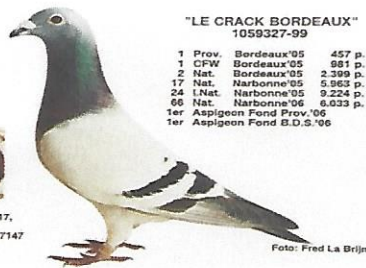

NIBUS Julien

rue Vieille Voie, 17
4670 Mortier
tél: 04/387 71 47

1er Nat ARGENTON 1979
1er Int PAU.F. 1987
1er Nat PAU 1988
2e Nat PAU 1988
3e Nat NARBONNE 1999
1er MONT VENTOUX 2004
2e Nat BORDEAUX 2005
4e Nat TULLE 2010
1er Olympiade Marathon 2017

Grand-père **1026740-09**

Bleu Plume Blanche
Le Narbonne
Super voyageur

Grand-mère **1093616-14**

Bleue
1er as pigeon Prov
en 2014
1er As pigeonneaux
CB 2014

Grand-père

1005047-08
Le Tulle
1er Prov Tulle 2009
1er Prov tulle 2010
14e Nat Tulle

Grand-mère **1093620-14**

Bleue Plume Blanche
Super voyageuse

Arrière-grand-père **1043816-04**

Bleu Plume Blanche
Le Jeune Espoir

Arrière-grand-mère **5242738-03**

Bleue Nouwen-Paesens
Fille du 1er int Marseille
en 2001 de 19600 p.

Arrière-grand-père **1063722-08**

Fils du Bordeaux
Père de l'Olympiade

Arrière-grand-mère **3006071-08**

Bleue Et. Devos
Fille du Zidane
1er Int Carcassonne

Arrière-grand-père **1002815-02**

1er As pig 2005
D.F.C belge
5e As pig Nat CDF 2005

Arrière-grand-mère **1007025-07**

Bleue
Fille du Bergitt et
du 1er Nat Mont Ventoux

Arrière-grand-père **2214036-10**

Bleu deno-Herbots
Pur Vandenabeele

Arrière-grand-mère **1002702-11**

Bleue
La Bonne 2011

"LE CRACK BORDEAUX"

1059327-99

Foto: Fred La Brijn